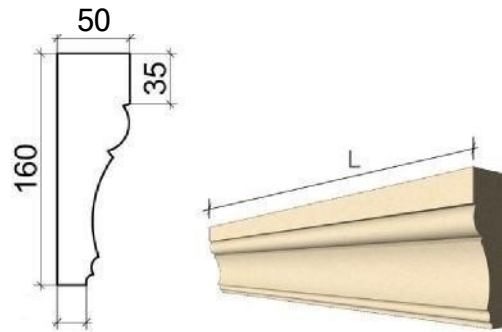

АЛЬМИНСКИЙ КАМЕНЬ
ALMA STONE

ООО «Альминский камень»
ИНН 9104007261 КПП 910401001

+7 978 243 40 03
+7 979 066 71 55

alma-stone@inbox.ru
www.alma-stone.ru
www.альминскийкамень.рф

298440, Республика Крым
Бахчисарайский р-н
с. Скалистое, ул. Мичурина, 1

К-01

К-02