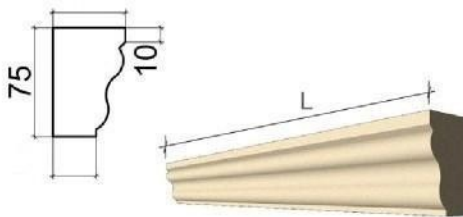

АЛЬМИНСКИЙ КАМЕНЬ
ALMA STONE

ООО «Альминский камень»
ИНН 9104007261 КПП 910401001

+7 978 243 40 03
+7 979 066 71 55

alma-stone@inbox.ru
www.alma-stone.ru
www.альминскийкамень.рф

298440, Республика Крым
Бахчисарайский р-н
с. Скалистое, ул. Мичурина, 1

К-01

К-02