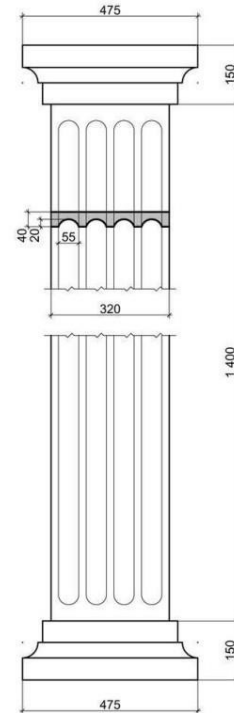

АЛЬМИНСКИЙ КАМЕНЬ
ALMA STONE

ООО «Альминский камень»
ИНН 9104007261 КПП 910401001

+7 978 243 40 03
+7 979 066 71 55

alma-stone@inbox.ru
www.alma-stone.ru
www.альминскийкамень.рф

298440, Республика Крым
Бахчисарайский р-н
с. Скалистое, ул. Мичурина, 1

Колонны, пилястры

К-3

Пилястра P-01