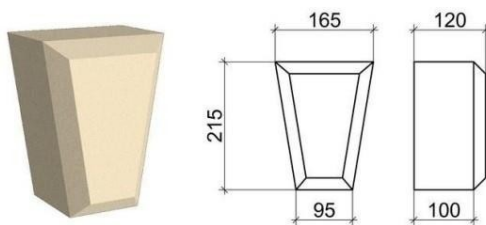

АЛЬМИНСКИЙ КАМЕНЬ
ALMA STONE

ООО «Альминский камень»
ИНН 9104007261 КПП 910401001

+7 978 243 40 03
+7 979 066 71 55

alma-stone@inbox.ru
www.alma-stone.ru
www.альминскийкамень.рф

298440, Республика Крым
Бахчисарайский р-н
с. Скалистое, ул. Мичурина, 1

Замковые камни

Zk-03