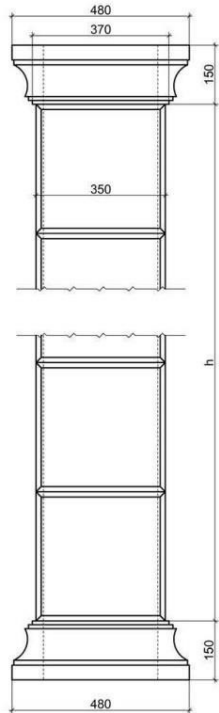

АЛЬМИНСКИЙ КАМЕНЬ
ALMA STONE

ООО «Альминский камень»
ИНН 9104007261 КПП 910401001

+7 978 243 40 03
+7 979 066 71 55

alma-stone@inbox.ru
www.alma-stone.ru
www.альминскийкамень.рф

298440, Республика Крым
Бахчисарайский р-н
с. Скалистое, ул. Мичурина, 1

Колонны, пилястры

Колонна KN-05

К-3