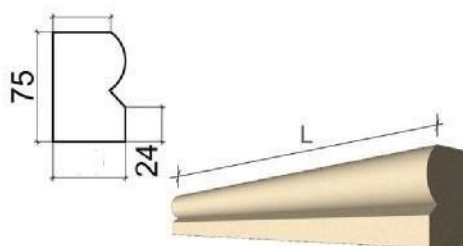

АЛЬМИНСКИЙ КАМЕНЬ
ALMA STONE

ООО «Альминский камень»
ИНН 9104007261 КПП 910401001

+7 978 243 40 03
+7 979 066 71 55

alma-stone@inbox.ru
www.alma-stone.ru
www.альминскийкамень.рф

298440, Республика Крым
Бахчисарайский р-н
с. Скалистое, ул. Мичурина, 1

К-01

К-02