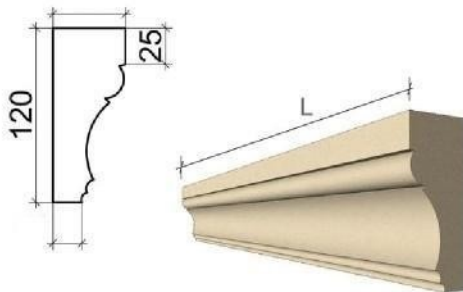

АЛЬМИНСКИЙ КАМЕНЬ
ALMA STONE

ООО «Альминский камень»
ИНН 9104007261 КПП 910401001

+7 978 243 40 03
+7 979 066 71 55

alma-stone@inbox.ru
www.alma-stone.ru
www.альминскийкамень.рф

298440, Республика Крым
Бахчисарайский р-н
с. Скалистое, ул. Мичурина, 1

К-01

К-02