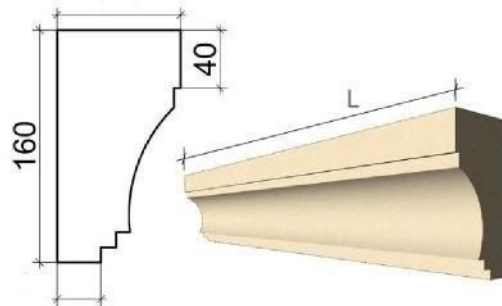

АЛЬМИНСКИЙ КАМЕНЬ
ALMA STONE

ООО «Альминский камень»
ИНН 9104007261 КПП 910401001

+7 978 243 40 03
+7 979 066 71 55

alma-stone@inbox.ru
www.alma-stone.ru
www.альминскийкамень.рф

298440, Республика Крым
Бахчисарайский р-н
с. Скалистое, ул. Мичурина, 1

К-01

К-02