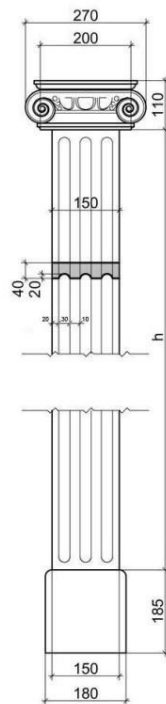

АЛЬМИНСКИЙ КАМЕНЬ
ALMA STONE

ООО «Альминский камень»
ИНН 9104007261 КПП 910401001

+7 978 243 40 03
+7 979 066 71 55

alma-stone@inbox.ru
www.alma-stone.ru
www.альминскийкамень.рф

298440, Республика Крым
Бахчисарайский р-н
с. Скалистое, ул. Мичурина, 1

Колонны, пилястры

К-3

Пилястра P-02