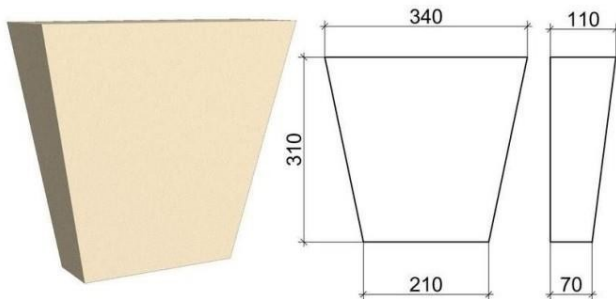

АЛЬМИНСКИЙ КАМЕНЬ
ALMA STONE

ООО «Альминский камень»
ИНН 9104007261 КПП 910401001

+7 978 243 40 03
+7 979 066 71 55

alma-stone@inbox.ru
www.alma-stone.ru
www.альминскийкамень.рф

298440, Республика Крым
Бахчисарайский р-н
с. Скалистое, ул. Мичурина, 1

Замковые камни

Zk-02