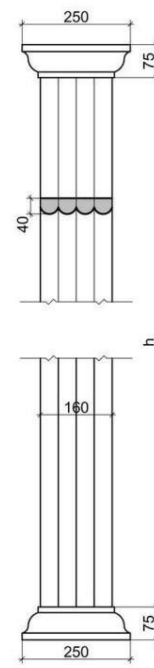

АЛЬМИНСКИЙ КАМЕНЬ
ALMA STONE

ООО «Альминский камень»
ИНН 9104007261 КПП 910401001

+7 978 243 40 03
+7 979 066 71 55

alma-stone@inbox.ru
www.alma-stone.ru
www.альминскийкамень.рф

298440, Республика Крым
Бахчисарайский р-н
с. Скалистое, ул. Мичурина, 1

Колонны, пилястры

К-3

Пилястра P-03