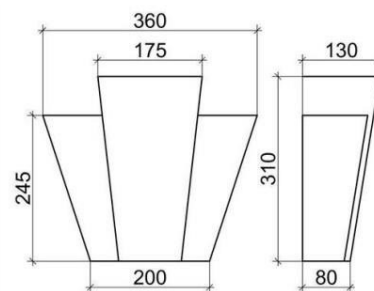

АЛЬМИНСКИЙ КАМЕНЬ
ALMA STONE

ООО «Альминский камень»
ИНН 9104007261 КПП 910401001

+7 978 243 40 03
+7 979 066 71 55

alma-stone@inbox.ru
www.alma-stone.ru
www.альминскийкамень.рф

298440, Республика Крым
Бахчисарайский р-н
с. Скалистое, ул. Мичурина, 1

Замковые камни

Zk-04